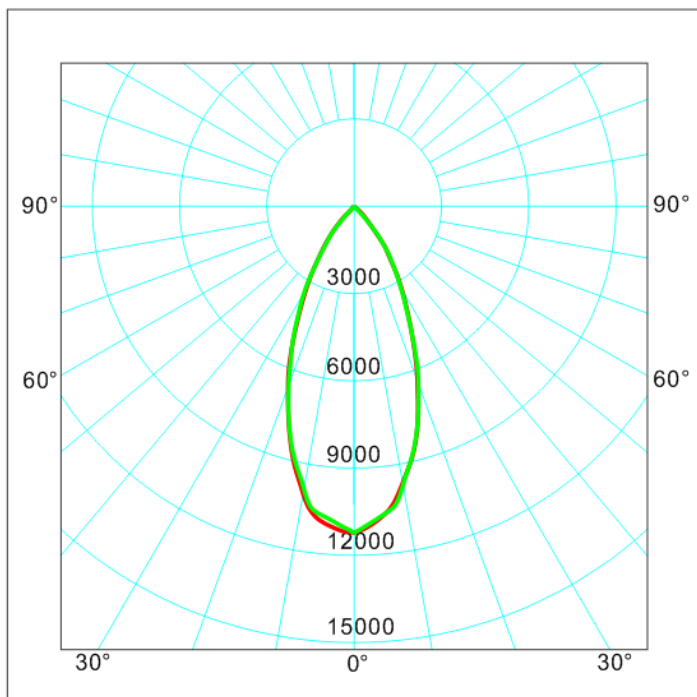

54W LED大功率筒灯

型号: LT-W512

以上数据仅供参考，产品会有差距；

如需灯具IES文件，请登陆本公司网站下载

北京星光莱特电子有限公司 地址: 北京市大兴区西红门镇金盛大街2号18楼3层
电话: 010-60259548, 60259546 传真: 010-60259757
电子邮件: mail@lightspace.com.cn