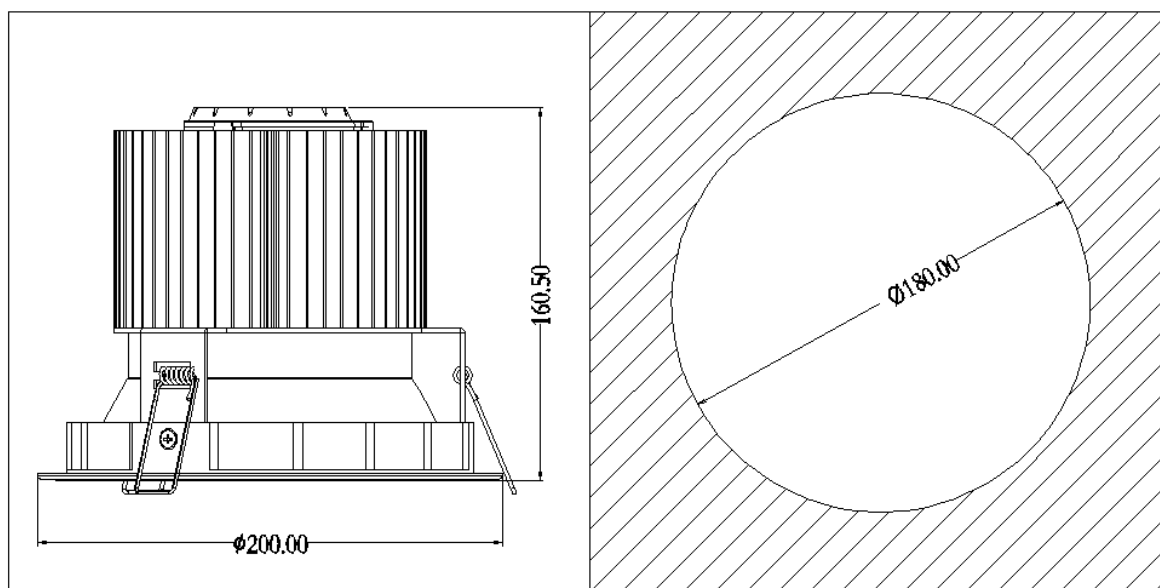

54W LED大功率筒灯

型号：LT-W512

LT-W512 54W LED大功率筒灯采用CREE大功率XPG三代LED光源12颗；在光源上增加了透镜，提高投射距离和照明效率，可替代2*42W节能灯及75W金卤灯，更适合高大厅堂的照明，如大堂、宴会厅、剧场观众席，专业PWM调光技术频率高达20KHz，调光范围在0.1-100%。

技术参数

- 工作电压：AC 100~240V 50~60Hz
- 光源功率：54W
- 整机功率：65W
- 光束角：36°- 60°可选
- 色温：3200K/5600K 可选
- 有效光通：>4900lm
- 显色指数：Ra>80 (3200K) /Ra>70 (5600K)
- 安装方式：吸顶暗装
- 安装开孔尺寸：180mm
- 重量：2Kg (含专业的LED调光驱动电源)

北京星光莱特电子有限公司 地址：北京市大兴区西红门镇金盛大街2号18楼3层
电话：010-60259548, 60259546 传真：010-60259757
电子邮件：mail@lightspace.com.cn

54W LED大功率筒灯

型号: LT-W512

以上数据仅供参考，产品会有差距；

如需灯具IES文件，请登陆本公司网站下载

北京星光莱特电子有限公司 地址: 北京市大兴区西红门镇金盛大街2号18楼3层
电话: 010-60259548, 60259546 传真: 010-60259757
电子邮件: mail@lightspace.com.cn