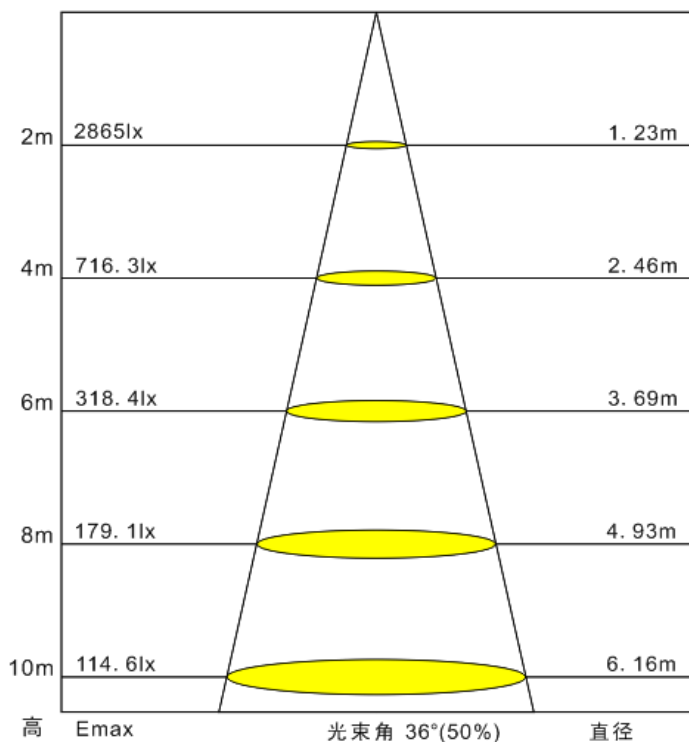

54W LED大功率筒灯

型号: LT-W512

以上数据仅供参考，产品会有差距；

如需灯具IES文件，请登陆本公司网站下载

北京星光莱特电子有限公司 地址: 北京市大兴区西红门镇金盛大街2号18楼3层
电话: 010-60259548, 60259546 传真: 010-60259757
电子邮件: mail@lightspace.com.cn