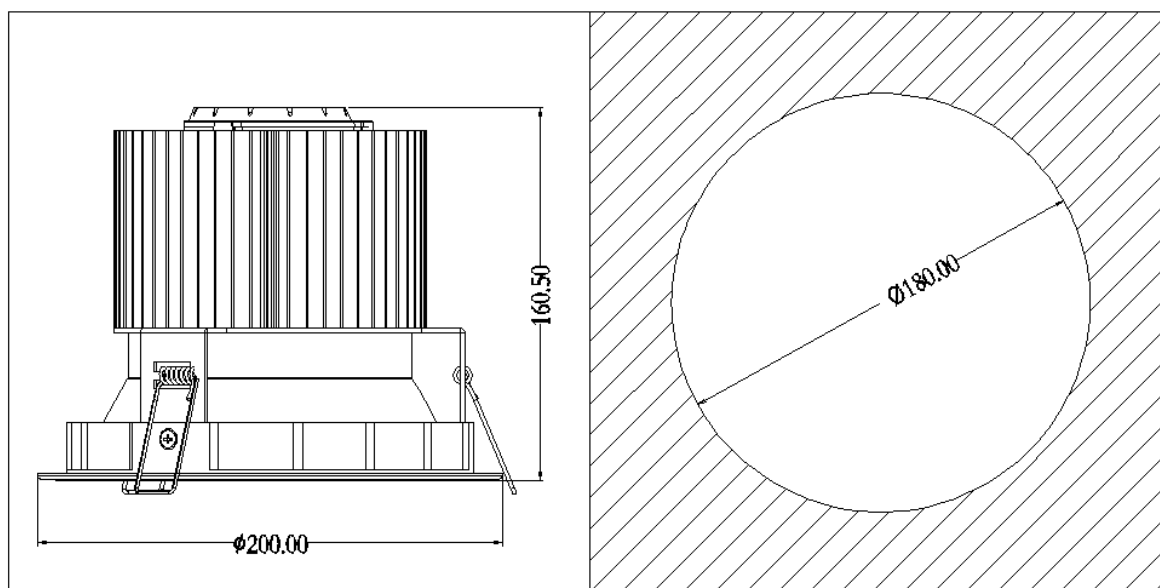

54W LED大功率筒灯

型号：LT-W512

LT-W512 54W LED大功率筒灯采用CREE大功率XPG三代LED光源12颗；在光源上增加了透镜，提高投射距离和照明效率，可替代2*42W节能灯及75W金卤灯，更适合高大厅堂的照明，如大堂、宴会厅、剧场观众席，专业PWM调光技术频率高达20KHz，调光范围在0.1-100%。

技术参数

- 工作电压：AC 100~240V 50~60Hz
- 光源功率：54W
- 整机功率：65W
- 光束角：36°- 60°可选
- 色温：3200K/5600K 2700-5700K可选
- 有效光通：>4900lm
- 显色指数：Ra>90
- 控制：0-10V或RDM/DMX512
- 安装方式：吸顶暗装
- 安装开孔尺寸：180mm
- 重量：2Kg（含专业的LED调光驱动电源）

北京星光莱特电子有限公司 地址：北京市大兴区西红门镇金盛大街2号18楼3层
电话：010-60259548, 60259546 传真：010-60259757
电子邮件：mail@lightspace.com.cn

54W LED大功率筒灯

型号: LT-W512

以上数据仅供参考，产品会有差距；

如需灯具IES文件，请登陆本公司网站下载

北京星光莱特电子有限公司 地址: 北京市大兴区西红门镇金盛大街2号18楼3层
电话: 010-60259548, 60259546 传真: 010-60259757
电子邮件: mail@lightspace.com.cn